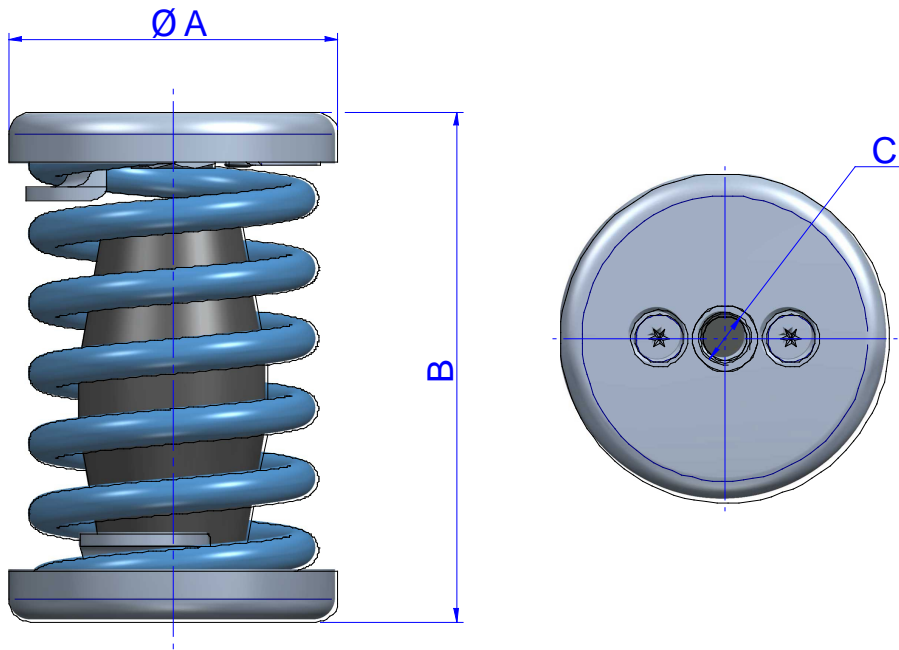

1 AMC DOBLE CAMPANA

Gracias a los muelles de doble campana, usted podrá hacer el montaje de los muelles

PLANOS

DIMENSIONES

Tipo	A (mm)	B (mm)	Color muelle	C (mm)	Carga máx (kg)	Peso (kg)	Código
150	75	116	BLUE	M-12	150	1,102	20309
200	75	116	WHITE	M-12	200	1,138	20310
250	75	116	BLACK	M-12	250	1,225	20320
350	75	116	CREAM	M-12	350	1,392	20330
500	90	116	LIGHT GREY	M-12	500	2,56	20340
750	90	116	GREEN	M-12	750	2,56	20350