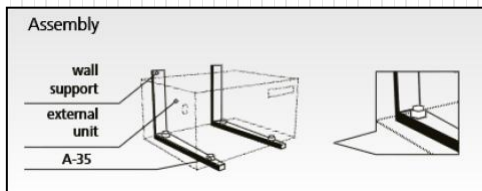

# TRAPEZOIDAL SUPPORT KIT

**DISPLAY CODE**

**755020**

CODE	DESCRIPTION	LOAD	QUANTITY
649009	Kit A35	50 Kg/unit	25
649016	Kit A45	85 Kg/unit	20
649017	Kit S40	45 Kg/unit	20
649043	Kit S60	150 Kg/unit	15

**+34 943 69 61 02**