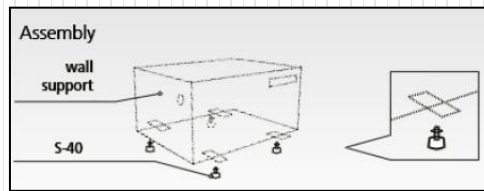

# TRAPEZOIDAL SUPPORT KIT

**DISPLAY CODE**

**755020**

CODE	DESCRIPTION	LOAD	QUANTITY
649009	Kit A35	50 Kg/unit	25
649016	Kit A45	85 Kg/unit	20
649017	Kit S40	45 Kg/unit	20
649043	Kit S60	150 Kg/unit	15

**+34 943 69 61 02**