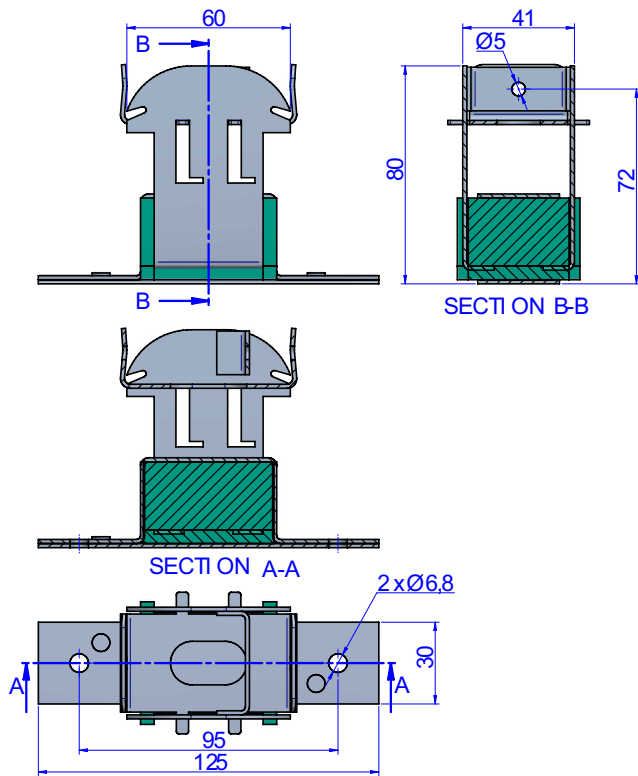

The EP 700 + Sylomer® is particularly suitable for wooden ceilings, it is usually fixed to the ceiling with two screws.

 AMC MECANOCAUCHO  
Industrialdea Zona A - Pab. 35.  
Asteasu E-20159, Gipuzkoa  
Spain

 Tel.: +34 943 69 61 02  
Fax: +34 943 69 62 19

 [sales@amcsa.es](mailto:sales@amcsa.es)

 [www.mecanocaucho.com](http://www.mecanocaucho.com)  
[www.akustik.com](http://www.akustik.com)

DRAWINGS

DIMENSIONS