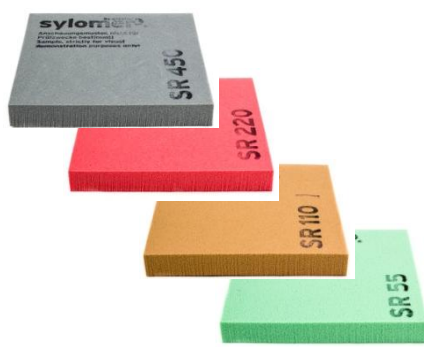

NUEVO!

Tacos sylomer®

by getzner

AMC
MECANOCAUCHO

CÓDIGO EXPOSITOR

755037

CÓDIGO	DESCRIPCIÓN	ESPESOR	CARGA	FRECUENCIA	CANTIDAD
707241	Taco Sylomer SR55 100x100	25mm	50 Kg	12 Hz	4
707242	Taco Sylomer SR110 100x100	25mm	100 Kg	12 Hz	4
707243	Taco Sylomer SR220 100x100	25mm	200 Kg	12 Hz	4
707244	Taco Sylomer SR450 100x100	25mm	400 Kg	12 Hz	4