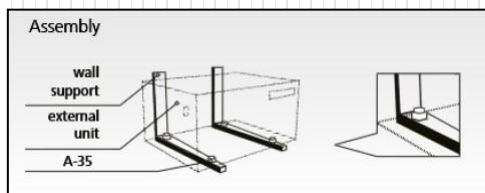

Kit Soportes Trapezoidales

CODIGO EXPOSITOR

755020

CODIGO	DESCRIPCION	CARGA	CANTIDAD
649009	Bolsa Soporte trapezoidal A35	50 Kg/sop.	25
649016	Bolsa Soporte trapezoidal A45	85 Kg/sop.	20
649017	Bolsa S40	45 Kg/sop.	20
649043	Bolsa S60	150 Kg/sop.	15