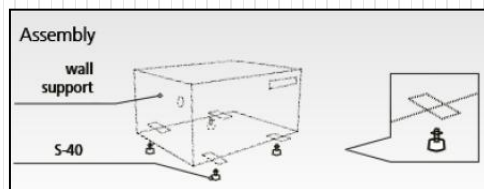

Kit Soportes Trapezoidales

CODIGO EXPOSITOR

755020

CODIGO	DESCRIPCION	CARGA	CANTIDAD
649009	Bolsa Soporte trapezoidal A35	50 Kg/sop.	25
649016	Bolsa Soporte trapezoidal A45	85 Kg/sop.	20
649017	Bolsa S40	45 Kg/sop.	20
649043	Bolsa S60	150 Kg/sop.	15