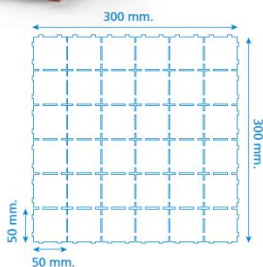

# Sylomer PAD

**DISPLAY CODE**

**755022**

CODE	DESCRIPTION	LOAD	QUANTITY
707601	Sylomer PAD 110 thickness 12,5 mm 300x300	20 Kg/piece	1
707602	Sylomer PAD 110 thickness 25 mm 300x300	20 Kg/piece	1
707603	Sylomer PAD 220 thickness 12,5 mm 300x300	40 Kg/piece	1
707604	Sylomer PAD 220 thickness 25 mm 300x300	40 Kg/piece	1
707605	Sylomer PAD 450 thickness 12,5 mm 300x300	80 Kg/piece	1
707606	Sylomer PAD 450 thickness 25 mm 300x300	80 Kg/piece	1