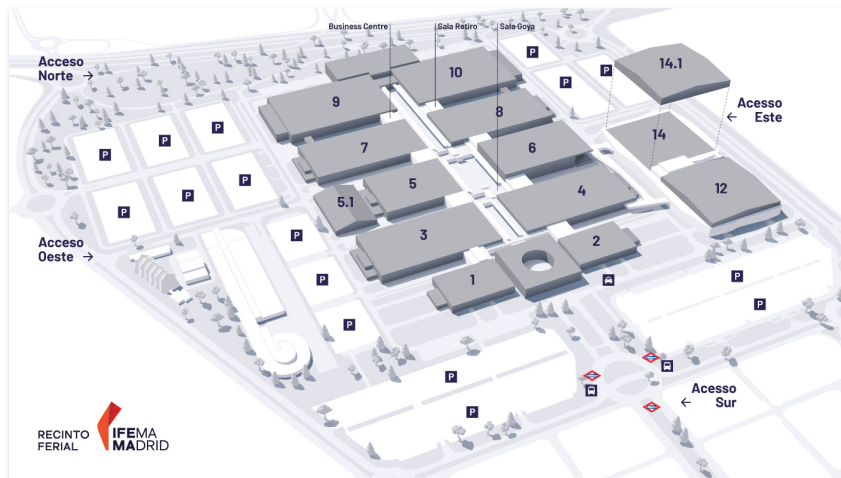

IFEMA MADRID RECINTO FERIAL

[Inicio](#) > IFEMA MADRID RECINTO FERIAL

[Volver](#)